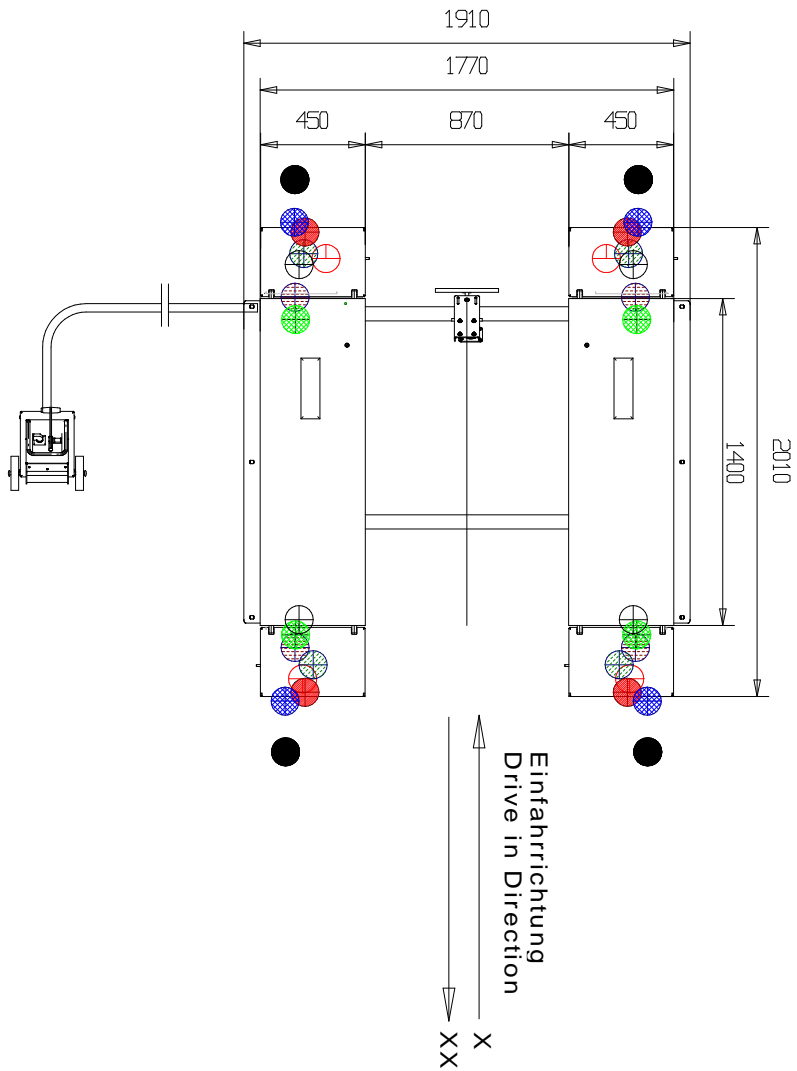

VW

- Touran
- ⊕ Pheaton
- Touareg/Cayenne
- ⊕ VW T4 kurz
- VW T5/T6 kurz (kann nicht aufgenommen werden!)
- Seat Leon / Altea
- ⊕ Seat Toledo
- VW T5/T6 lang (kann nicht aufgenommen werden!)

X Fahrzeug mit Frontmotor
XX Fahrzeug mit Heckmotor

Alle Maße in Millimeter
Maß- und Konstruktionsänderungen vorbehalten!

025SPB00110 (nur fuer interne Verwendung)		Datum	Name	Benennung Sprinter Mobil 3000 / HYMAX PRO 3000		
Bearb.	20.03.17	mh				
Gepr.						
		Norm		Zeichnungsnummer 8560_NB		
TUSSBAUM						
Nr	Aenderung	Datum	Name	Urspr.	Ersatz fuer:	Ersatz durch: